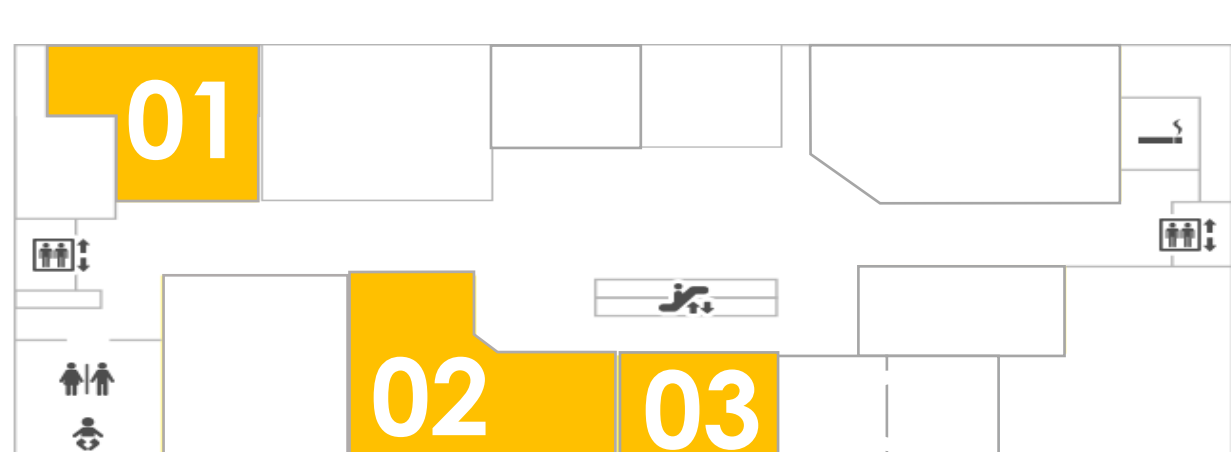

<3/23(土)~6/16(日)>

2,000円以上お買い上げで
お茶 8%OFF
茶器 10%OFF

<3/23(土)~6/16(日)>

税込2,000円以上お買い上げで
しそ巻
花柄プリント包装
1パックプレゼント

<4/1(月)~4/30(火) 平日限定>
税込3,000円以上お食事を
ご注文いただいた方
100円引き

メイワン7F

エキマチイースト

エキマチウエスト