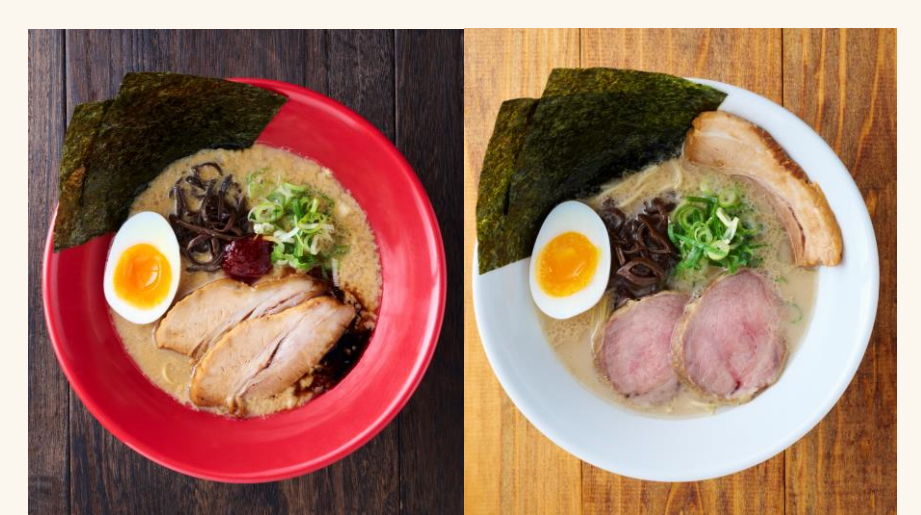

<3/23(土)~6/16(日)>
各種ラーメンをご注文いただいた方
替玉1玉
サービス