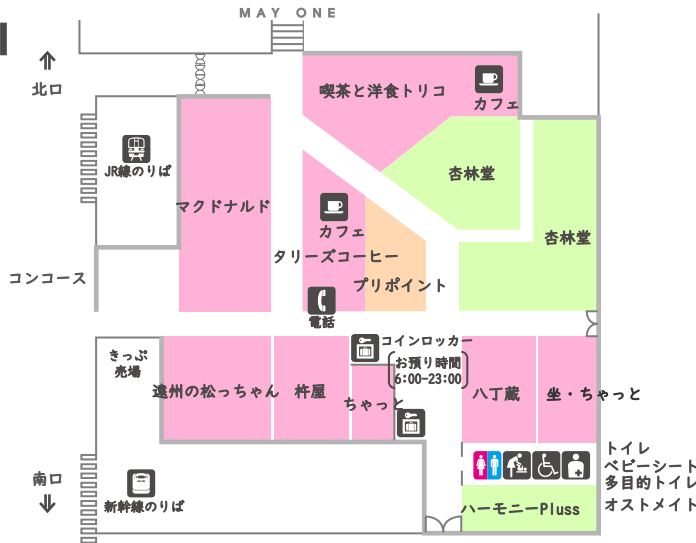

# EKIMACHI WEST

- レストラン・カフェ
- サービス・その他
- お弁当・お土産・食品

ATMコーナー

- ① 三菱UFJ銀行  
8:00~21:00
- ② カプセルトイ
- 浜松いわた信用金庫
- ③ 平日7:30~21:00  
土日祝日8:00~21:00
- 静岡銀行
- ④ 平日7:00~21:00  
土日祝日8:00~21:00

# EKIMACHI EAST

- ファッション雑貨・化粧品
- レストラン・カフェ
- サービス・その他
- お弁当・お土産・食品