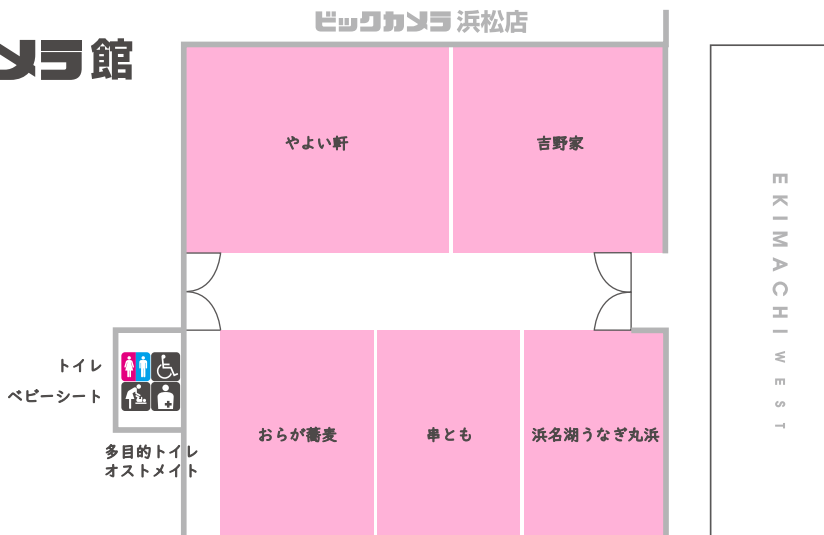

ビックカメラ館 飲食ゾーン