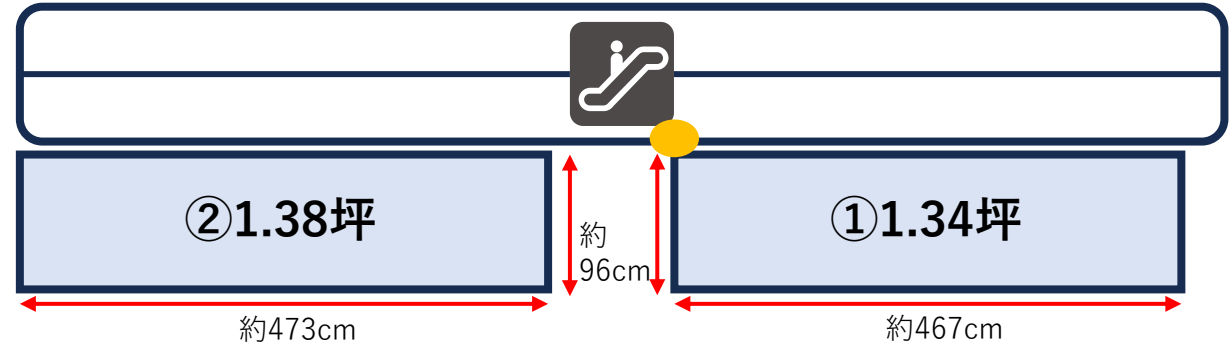

BF) 催事ご提案区画

● コンセント口

BF

- 場所：メイワン地下1階
 - 営業種目：物販、食物販、その他等
 - 催事賃料：固定前払い ※共管費等込（金額 応相談）
 - 利用可能な電気量：1300w
 - コンセント口：1つ ※延長コードをご持参ください。
 - 貸出可能什器（有料）：長机、椅子、L字ポール など
- ※一部高さ制限あり。（応相談）

1F) 催事ご提案区画

インフォメーション側

入口側