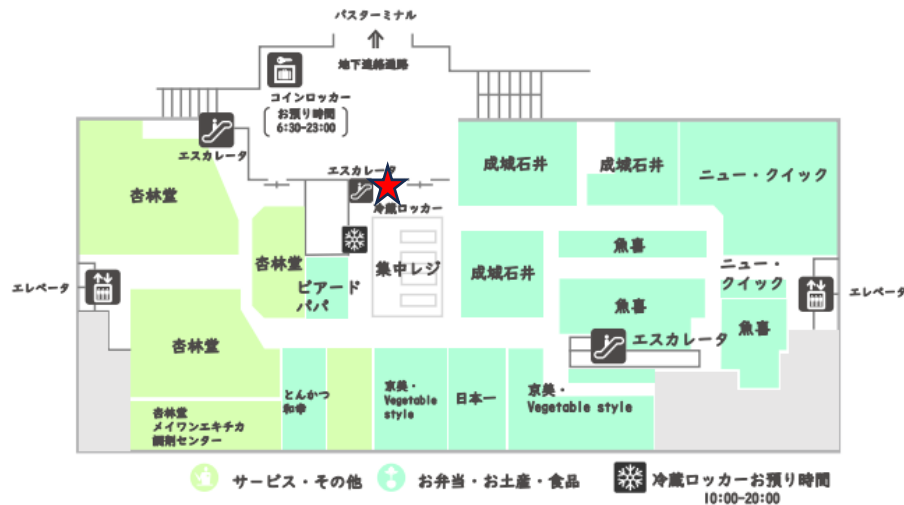

BF) 催事ご提案区画

● コンセント口

BF

- 場所：メイワン地下1階
 - 営業種目：物販、食物販、その他等
 - 催事賃料：固定前払い ※共管費等込（金額 応相談）
 - 利用可能な電気量：1300w
 - コンセント口：1つ ※延長コードをご持参ください。
 - 貸出可能什器（有料）：長机、椅子、L字ポール など
- ※一部高さ制限あり。（応相談）

1F) 催事ご提案区画

インフォメーション側

入口側

● コンセント口

※高さ135cmを超えるものは設置できません。

1F

JR浜松駅
北口

- 場所：メイワン1F
- 営業種目：物販、食物販、その他等
- 催事賃料：
 - 内容に応じて打合せの上、ご提案させていただきます。
- 利用可能な電気数：1500w
コンセント口：2口
- 貸出可能什器（有料）：長机、椅子、L字ポール

2F) 催事ご提案区画 (6.16坪)

- コンセント口
- 扉稼働確保

※視認性確保のため
高さ1350mmを超えるものは設置できません。
※高さ1350mmいなくても全面を塞ぐことはできません。

- 場所：メイワン2F
- 営業種目：物販、食物販、その他等
- 催事賃料：
内容に応じて打合せの上、ご提案させていただきます。
- 利用可能な電気数：1500w
コンセント口：2口
- 貸出可能什器（有料）：長机、椅子、L字ポール