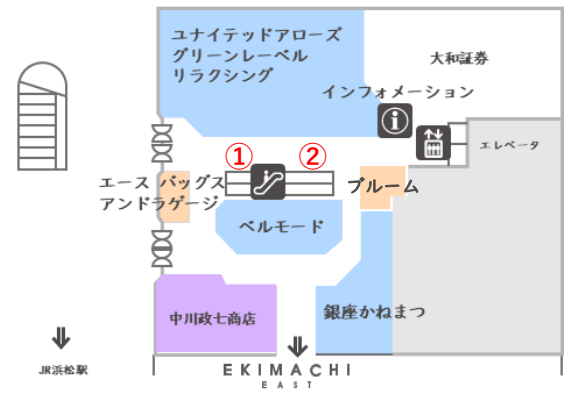

BF) 催事ご提案区画

● コンセント口

BF

- 場所：メイワン地下1階
 - 営業種目：物販、食物販、その他等
 - 催事賃料：固定前払い ※共管費等込（金額 応相談）
 - 利用可能な電気量：1300w
 - コンセント口：1つ ※延長コードをご持参ください。
 - 貸出可能什器（有料）：長机、椅子、L字ポール など
- ※一部高さ制限あり。（応相談）

1F) 催事ご提案区画

インフォメーション側

入口側

● コンセント口

※高さ135cmを超えるものは設置できません。

1F

JR浜松駅
北口

- 場所：メイワン1F
- 営業種目：物販、食物販、その他等
- 催事賃料：
 - 内容に応じて打合せの上、ご提案させていただきます。
- 利用可能な電気数：1500w
コンセント口：2口
- 貸出可能什器（有料）：長机、椅子、L字ポール

2F) 催事ご提案区画 (6.16坪)

- コンセント口
- 扉稼働確保

※視認性確保のため
高さ1350mmを超えるものは設置できません。
※高さ1350mmいなくても全面を塞ぐことはできません。

- 場所：メイワン2F
- 営業種目：物販、食物販、その他等
- 催事賃料：
内容に応じて打合せの上、ご提案させていただきます。
- 利用可能な電気数：1500w
コンセント口：2口
- 貸出可能什器（有料）：長机、椅子、L字ポール