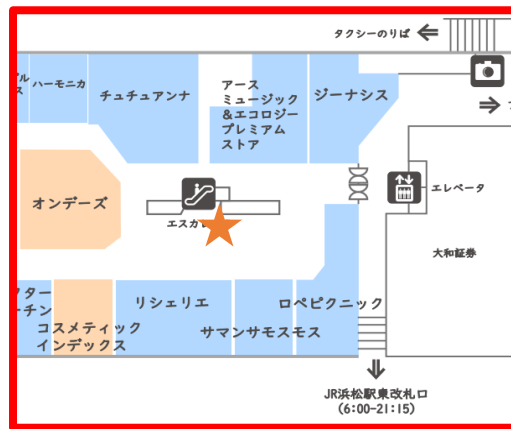

BF) 催事ご提案区画

● コンセント口

BF

- 場所：メイワン地下1階
 - 営業種目：物販、食物販、その他等
 - 催事賃料：固定前払い ※共管費等込（金額 応相談）
 - 利用可能な電気量：1300w
 - コンセント口：1つ ※延長コードをご持参ください。
 - 貸出可能什器（有料）：長机、椅子、L字ポール など
- ※一部高さ制限あり。（応相談）

1F) 催事ご提案区画

インフォメーション側

入口側

● コンセント口

※高さ135cmを超えるものは設置できません。

1F

JR浜松駅
北口

- 場所：メイワン1F
- 営業種目：物販、食物販、その他等
- 催事賃料：
 - 内容に応じて打合せの上、ご提案させていただきます。
- 利用可能な電気数：1500w
コンセント口：2口
- 貸出可能什器（有料）：長机、椅子、L字ポール

2F) 催事ご提案区画 (6.16坪)

- コンセント口
- 扉稼働確保

※視認性確保のため
高さ1350mmを超えるものは設置できません。
※高さ1350mmいなくても全面を塞ぐことはできません。

- 場所：メイワン2F
- 営業種目：物販、食物販、その他等
- 催事賃料：
内容に応じて打合せの上、ご提案させていただきます。
- 利用可能な電気数：1500w
コンセント口：2口
- 貸出可能什器（有料）：長机、椅子、L字ポール