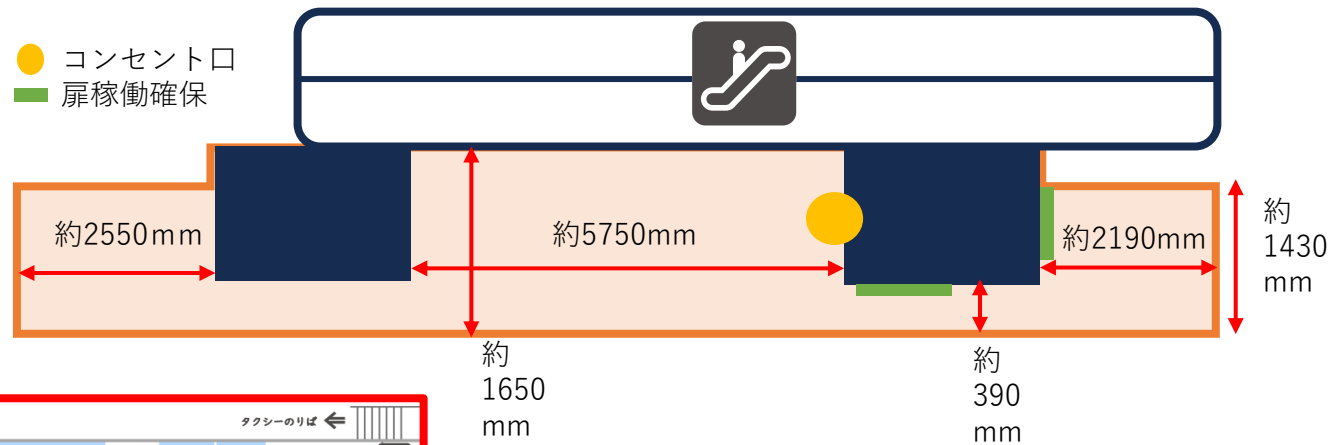

● コンセント口

※高さ135cmを超えるものは設置できません。

1F

JR浜松駅
北口

- 場所：メイワン1F
- 営業種目：物販、食物販、その他等
- 催事賃料：
 - 内容に応じて打合せの上、ご提案させていただきます。
- 利用可能な電気数：1500w
コンセント口：2口
- 貸出可能什器（有料）：長机、椅子、L字ポール

2F) 催事ご提案区画 (6.16坪)

- コンセント口
- 扉稼働確保

※視認性確保のため
高さ1350mmを超えるものは設置できません。
※高さ1350mmいなくても全面を塞ぐことはできません。

- 場所：メイワン2F
- 営業種目：物販、食物販、その他等
- 催事賃料：
内容に応じて打合せの上、ご提案させていただきます。
- 利用可能な電気数：1500w
コンセント口：2口
- 貸出可能什器（有料）：長机、椅子、L字ポール