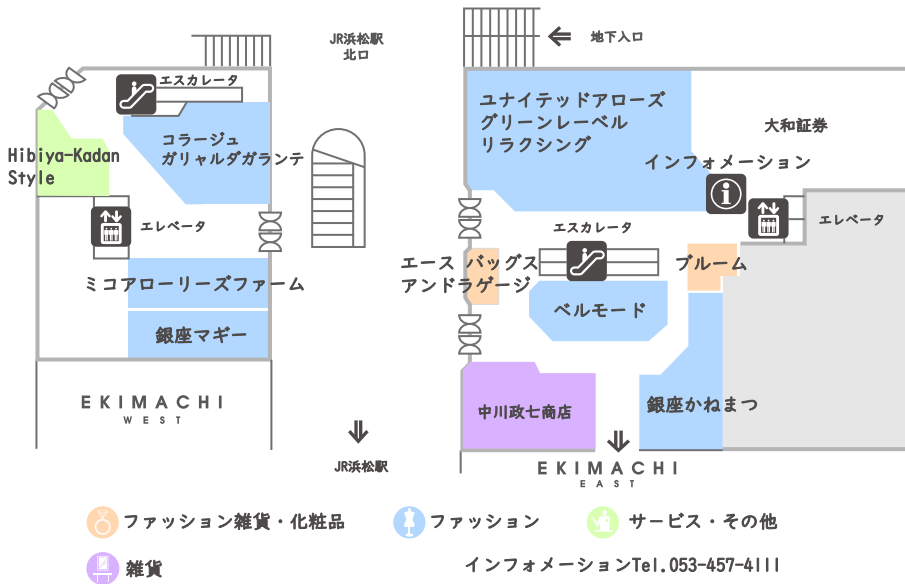

BF

1F

2F

3F

4F

5F

6F

7F

8F

EKIMACHI WEST

🍴 レストラン・カフェ

🛒 サービス・その他

🍱 お弁当・お土産・食品

🏧 ATMコーナー

① 三菱UFJ銀行
8:00~21:00

② 浜松いわた信用金庫
平日7:30~21:00
土日祝日8:00~21:00

③ 静岡銀行
平日7:00~21:00
土日祝日8:00~21:00

EKIMACHI EAST

👜 ファッション雑貨・化粧品

🍴 レストラン・カフェ

🛒 サービス・その他

🍱 お弁当・お土産・食品

ビッグカメラ館

飲食ゾーン