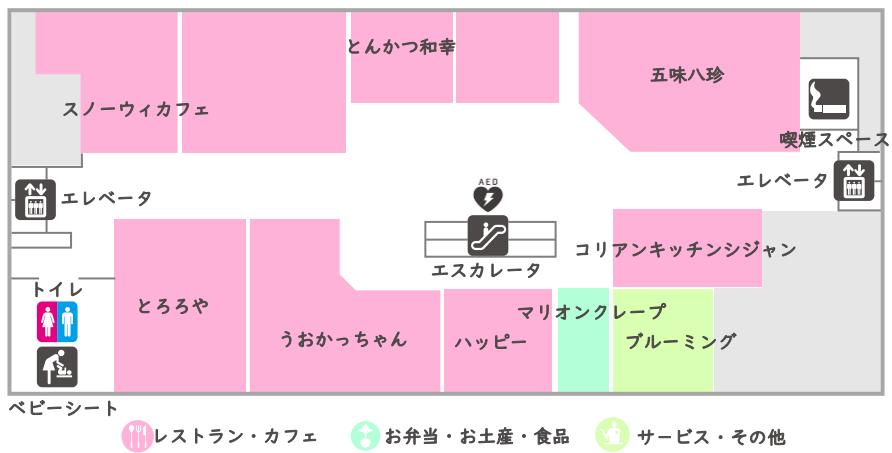

BF

1F

2F

3F

4F

5F

6F

7F

8F

EKIMACHI WEST

🍴 レストラン・カフェ

🛒 サービス・その他

🍱 お弁当・お土産・食品

🏧 ATMコーナー

① 三菱UFJ銀行
8:00~21:00

② 浜松いわた信用金庫
平日7:30~21:00
土日祝日8:00~21:00

③ 静岡銀行
平日7:00~21:00
土日祝日8:00~21:00

EKIMACHI EAST

👜 ファッション雑貨・化粧品

🍴 レストラン・カフェ

🛒 サービス・その他

🍱 お弁当・お土産・食品

ビッグカメラ館

飲食ゾーン