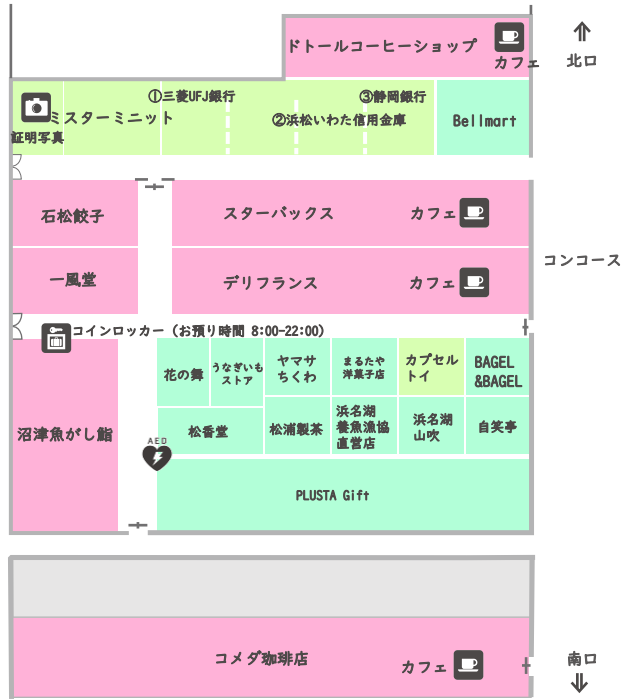

BF

1F

2F

3F

4F

5F

6F

7F

8F

EKIMACHI WEST

🍴 レストラン・カフェ

🛒 サービス・その他

🍱 お弁当・お土産・食品

🏧 ATMコーナー

① 三菱UFJ銀行
8:00~21:00

② 浜松いわた信用金庫
平日7:30~21:00
土日祝日8:00~21:00

③ 静岡銀行
平日7:00~21:00
土日祝日8:00~21:00

EKIMACHI EAST

👜 ファッション雑貨・化粧品

🍴 レストラン・カフェ

🛒 サービス・その他

🍱 お弁当・お土産・食品

ビッグカメラ館

飲食ゾーン