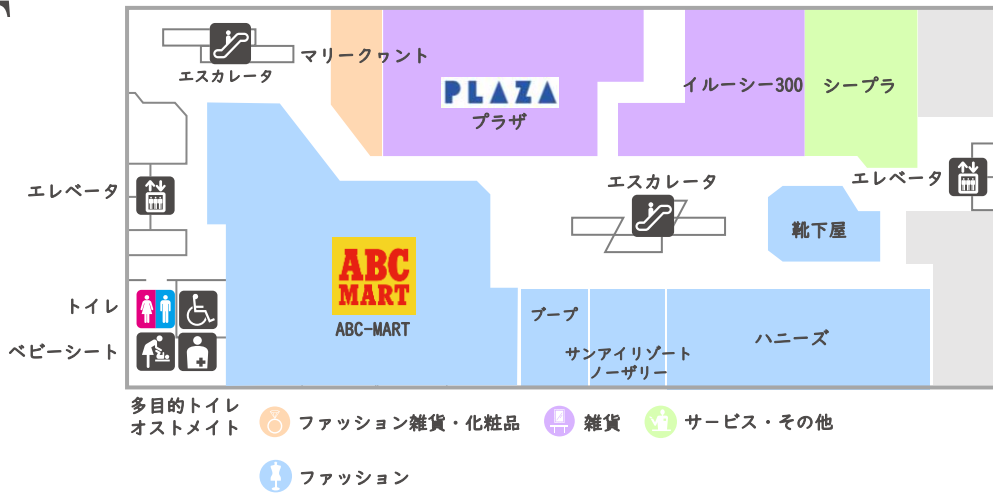

BF

1F

2F

3F

4F

5F

6F

7F

8F

EKIMACHI WEST

🍴 レストラン・カフェ

🛒 サービス・その他

🍱 お弁当・お土産・食品

🏧 ATMコーナー

① 三菱UFJ銀行
8:00~21:00

② 浜松いわた信用金庫
平日7:30~21:00
土日祝日8:00~21:00

③ 静岡銀行
平日7:00~21:00
土日祝日8:00~21:00

EKIMACHI EAST

👜 ファッション雑貨・化粧品

🍴 レストラン・カフェ

🛒 サービス・その他

🍱 お弁当・お土産・食品

ビッグカメラ館

飲食ゾーン