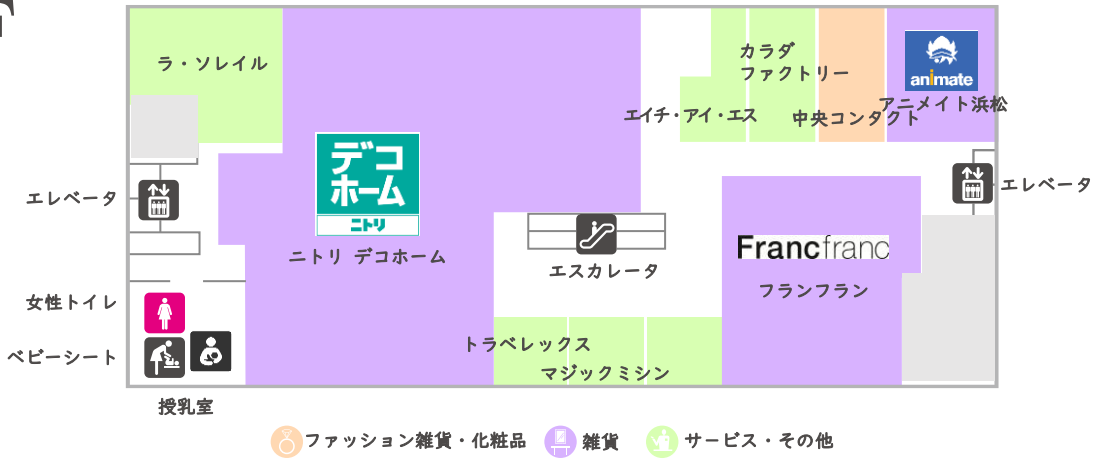

BF

1F

2F

3F

4F

5F

6F

7F

8F

EKIMACHI WEST

🍴 レストラン・カフェ

🛒 サービス・その他

🍱 お弁当・お土産・食品

🏧 ATMコーナー

① 三菱UFJ銀行
8:00~21:00

② 浜松いわた信用金庫
平日7:30~21:00
土日祝日8:00~21:00

③ 静岡銀行
平日7:00~21:00
土日祝日8:00~21:00

EKIMACHI EAST

👜 ファッション雑貨・化粧品

🍴 レストラン・カフェ

🛒 サービス・その他

🍱 お弁当・お土産・食品

ビッグカメラ館

飲食ゾーン