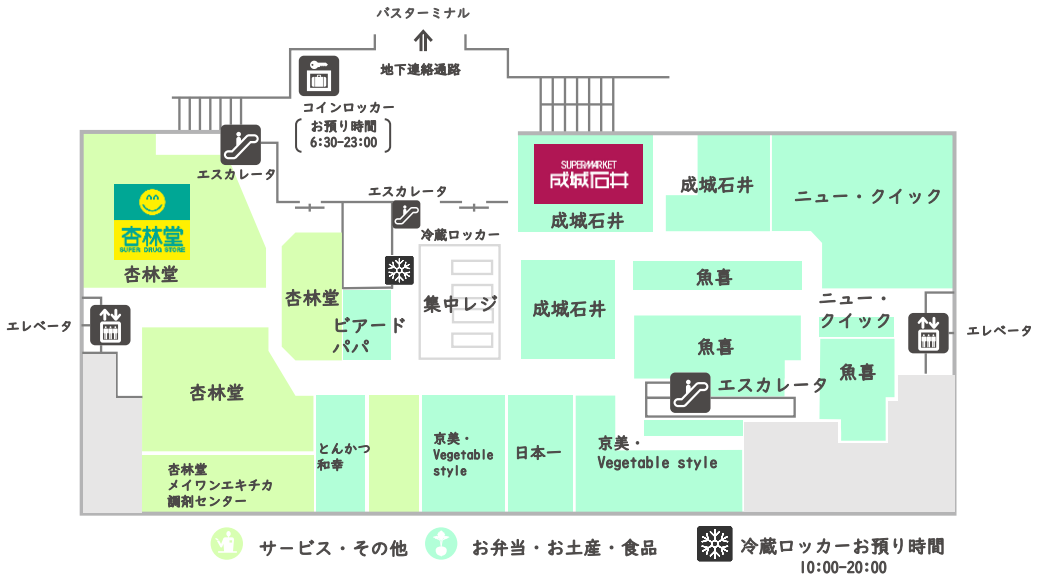

BF

1F

2F

3F

4F

5F

6F

7F

8F

EKIMACHI WEST

🍴 レストラン・カフェ

🛒 サービス・その他

🍱 お弁当・お土産・食品

🏧 ATMコーナー

① 三菱UFJ銀行
8:00~21:00

② 浜松いわた信用金庫
平日7:30~21:00
土日祝日8:00~21:00

③ 静岡銀行
平日7:00~21:00
土日祝日8:00~21:00

EKIMACHI EAST

👜 ファッション雑貨・化粧品

🍴 レストラン・カフェ

🛒 サービス・その他

🍱 お弁当・お土産・食品

ビッグカメラ館

飲食ゾーン