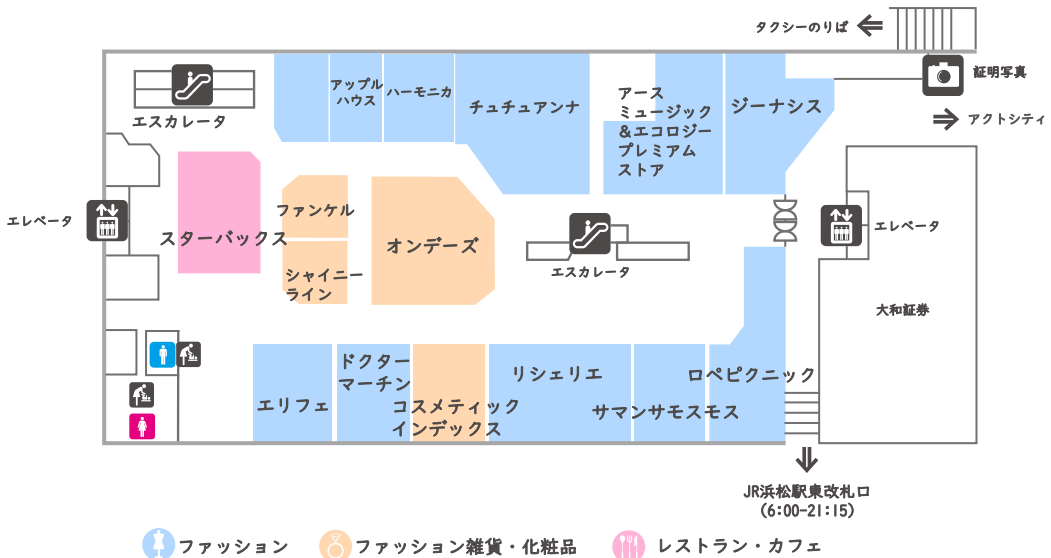

BF

1F

2F

3F

4F

5F

6F

7F

8F

EKIMACHI WEST

🍴 レストラン・カフェ

🛒 サービス・その他

🍱 お弁当・お土産・食品

🏧 ATMコーナー

① 三菱UFJ銀行
8:00~21:00

② 浜松いわた信用金庫
平日7:30~21:00
土日祝日8:00~21:00

③ 静岡銀行
平日7:00~21:00
土日祝日8:00~21:00

EKIMACHI EAST

👜 ファッション雑貨・化粧品

🍴 レストラン・カフェ

🛒 サービス・その他

🍱 お弁当・お土産・食品

ビッグカメラ館

飲食ゾーン