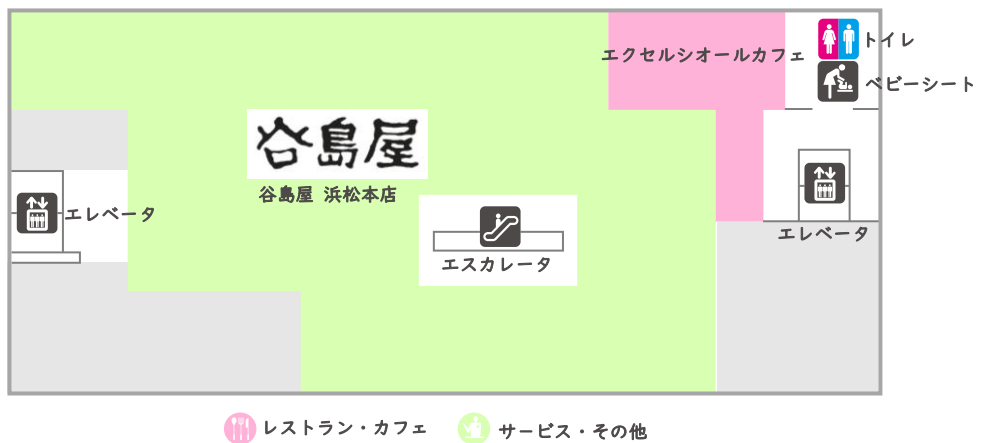

BF

1F

2F

3F

4F

5F

6F

7F

8F

EKIMACHI WEST

🍴 レストラン・カフェ

🛒 サービス・その他

🍱 お弁当・お土産・食品

🏧 ATMコーナー

① 三菱UFJ銀行
8:00~21:00

② 浜松いわた信用金庫
平日7:30~21:00
土日祝日8:00~21:00

③ 静岡銀行
平日7:00~21:00
土日祝日8:00~21:00

EKIMACHI EAST

👜 ファッション雑貨・化粧品

🍴 レストラン・カフェ

🛒 サービス・その他

🍱 お弁当・お土産・食品

ビッグカメラ館

飲食ゾーン