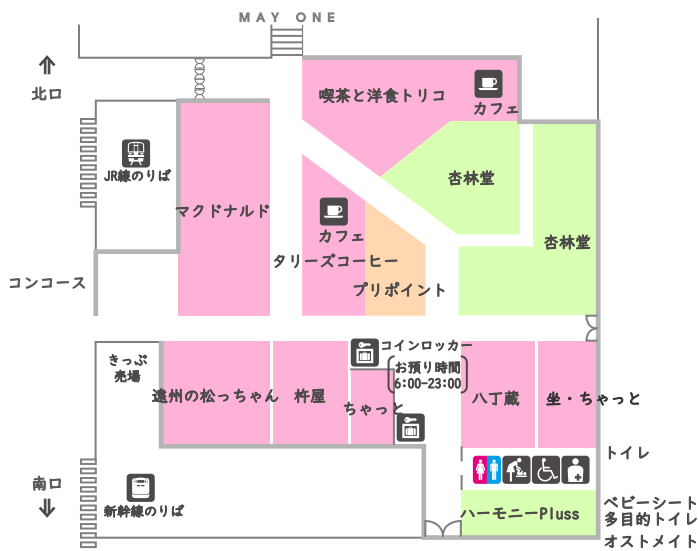

BF

1F

2F

3F

4F

5F

6F

7F

8F

EKIMACHI WEST

🍴 レストラン・カフェ

🛒 サービス・その他

🍱 お弁当・お土産・食品

🏧 ATMコーナー

① 三菱UFJ銀行
8:00~21:00

② 浜松いわた信用金庫
平日7:30~21:00
土日祝日8:00~21:00

③ 静岡銀行
平日7:00~21:00
土日祝日8:00~21:00

EKIMACHI EAST

👜 ファッション雑貨・化粧品

🍴 レストラン・カフェ

🛒 サービス・その他

🍱 お弁当・お土産・食品

ビッグカメラ館

飲食ゾーン