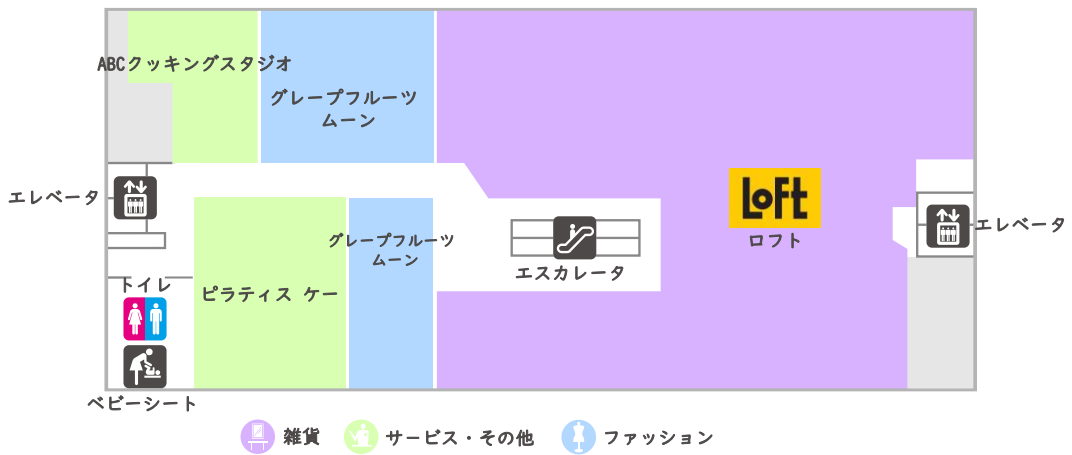

BF

1F

2F

3F

4F

5F

6F

7F

8F

EKIMACHI WEST

🍴 レストラン・カフェ

🛒 サービス・その他

🍱 お弁当・お土産・食品

🏧 ATMコーナー

① 三菱UFJ銀行
8:00~21:00

② 浜松いわた信用金庫
平日7:30~21:00
土日祝日8:00~21:00

③ 静岡銀行
平日7:00~21:00
土日祝日8:00~21:00

EKIMACHI EAST

👜 ファッション雑貨・化粧品

🍴 レストラン・カフェ

🛒 サービス・その他

🍱 お弁当・お土産・食品

ビッグカメラ館

飲食ゾーン