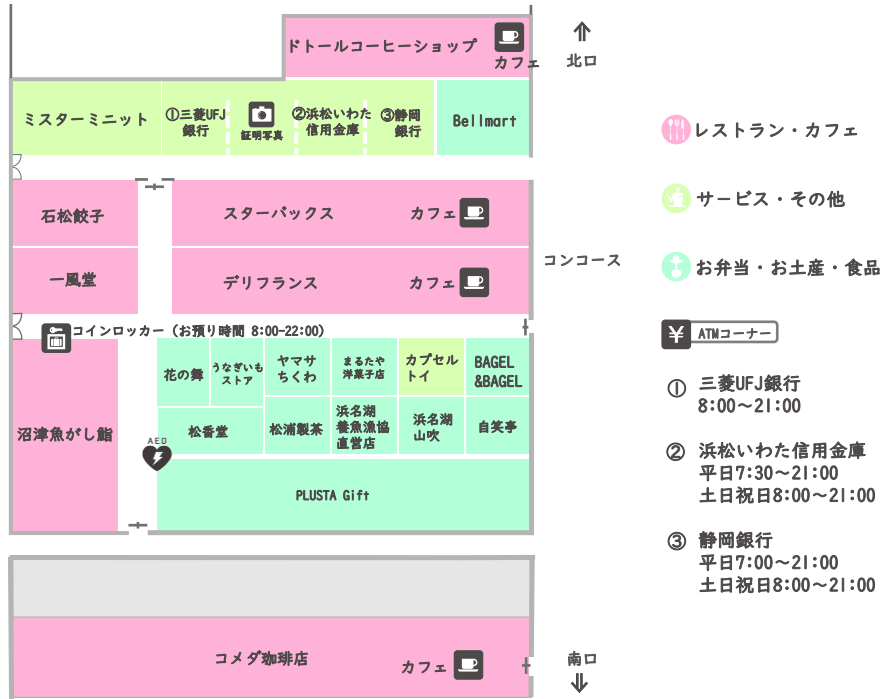

BF

1F

2F

3F

4F

5F

6F

7F

8F

EKIMACHI WEST

EKIMACHI EAST

ビッグカメラ館

飲食ゾーン